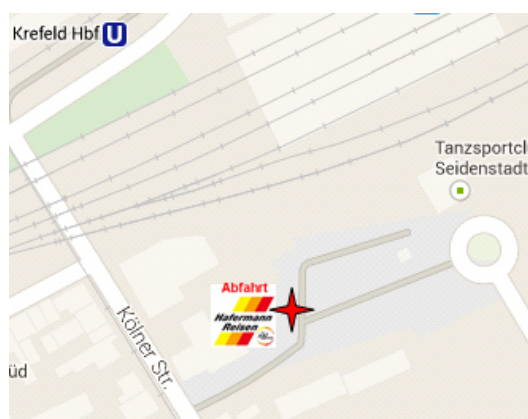

Wichtiger Hinweis:

Damit Sie schneller in Ihren Reisebus einsteigen können, setzen wir für Sie auch Taxis, Mietwagen und Kleinbusse ab Ihrem Zustiegsort ein.

Wir bitten Sie daher an Ihrer Abfahrtsstelle auch auf Taxis, Mietwagen und Kleinbusse zu achten, die mit Hafermann-Beschilderung gekennzeichnet sind.

Um Diebstählen vorzubeugen, bitten wir Sie, insbesondere auch an den Zustiegsstellen auf Ihre persönlichen Wertgegenstände zu achten und Ihr Reisegepäck zu keiner Zeit unbeaufsichtigt zu lassen.

**Abfahrtsort: Krefeld,
Willy-Brandt-Platz, Südausgang Hbf,
Sonderbushaltestelle**

Zugang durch Bahnhofsausgang:

Südausgang / Willy-Brandt-Platz

Bus / Stadtbahn:

Haltestelle:

Krefeld Hbf

Entfernung zur Abfahrtsstelle:

ca. 75 Meter, Fußweg ca. 5 Minuten,
Zugang durch die Bahnhofshalle

Bitte informieren Sie sich bei Anreise mit dem ÖPNV rechtzeitig über Ihre Verbindungen.

Taxi:

Taxistand:

Am Hauptbahnhof, Ausgang Süd

Entfernung zur Abfahrtsstelle:

10 Meter

Örtlicher Taxi-Kontakt:

Taxi-Ruf Krefeld

Telefon: 02151-22222