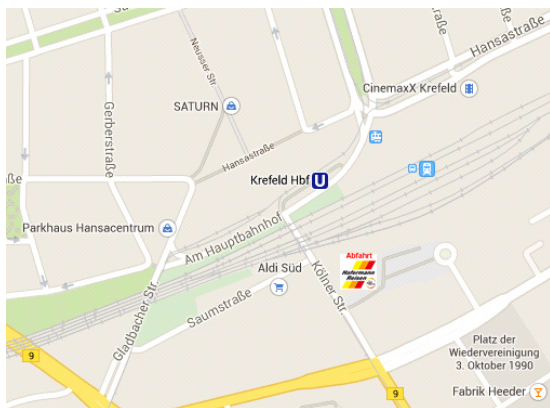

Wichtiger Hinweis:

Damit Sie schneller in Ihren Reisebus einsteigen können, setzen wir für Sie auch Taxis, Mietwagen und Kleinbusse ab Ihrem Zustiegsort ein.

Wir bitten Sie daher an Ihrer Abfahrtsstelle auch auf Taxis, Mietwagen und Kleinbusse zu achten, die mit Hafermann-Beschilderung gekennzeichnet sind.

Sollte Ihre Abholung bis spätestens 10 Minuten nach der auf Ihren Reiseunterlagen angegebenen Abfahrtszeit nicht erfolgt sein, so kontaktieren Sie bitte umgehend unseren Notdienst unter der **Notrufnummer 02302-20002222**. Vielen Dank.

Um Diebstählen vorzubeugen, bitten wir Sie, insbesondere auch an den Zustiegsstellen auf Ihre persönlichen Wertgegenstände zu achten und Ihr Reisegepäck zu keiner Zeit unbeaufsichtigt zu lassen.

**Abfahrtsort: Krefeld,
Willy-Brandt-Platz, Südausgang Hbf,
Sonderbushaltestelle**

Zugang durch Bahnhofsausgang:

Südausgang / Willy-Brandt-Platz

Bus / Stadtbahn:

Haltestelle:

Krefeld Hbf

Entfernung zur Abfahrtsstelle:

ca. 75 Meter, Fußweg ca. 5 Minuten,
Zugang durch die Bahnhofshalle

Bitte informieren Sie sich bei Anreise mit dem ÖPNV rechtzeitig über Ihre Verbindungen.