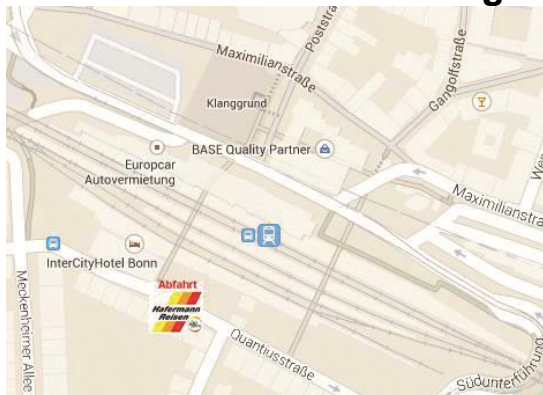

Wichtiger Hinweis:

Damit Sie schneller in Ihren Reisebus einsteigen können, setzen wir für Sie auch Taxis, Mietwagen und Kleinbusse ab Ihrem Zustiegsort ein.

Wir bitten Sie daher an Ihrer Abfahrtsstelle auch auf Taxis, Mietwagen und Kleinbusse zu achten, die mit Hafermann-Beschilderung gekennzeichnet sind.

Um Diebstählen vorzubeugen, bitten wir Sie, insbesondere auch an den Zustiegstellen auf Ihre persönlichen Wertgegenstände zu achten und Ihr Reisegepäck zu keiner Zeit unbeaufsichtigt zu lassen.

**Abfahrtsort: Bonn,
Quantiusstr.7,
am Hinterausgang Hbf**

Unsere Empfehlung für Sie:

(Die An- & Abfahrt zur Ihrem Zustieg erfolgt auf eigene Kosten)

Erreichbarkeit Ihrer Abfahrtsstelle:

Bahn:

Haltestelle: Bonn Hbf
Entfernung zur Abfahrtsstelle: ca. 200 Meter, Fußweg ca. 5 Minuten
Zugang durch Bahnhofsausgang: Hinterausgang / Quantiusstr.

U-Bahn:

Haltestelle: Bonn Hbf
Entfernung zur Abfahrtsstelle: ca. 250 Meter, Fußweg ca. 7 Minuten

Bus / Straßenbahn:

Haltestelle: Bonn Hbf
Entfernung zur Abfahrtsstelle: ca. 250 Meter, Fußweg ca. 7 Minuten