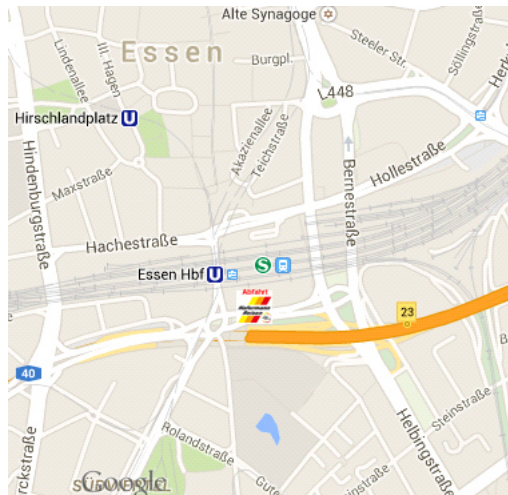

Wichtiger Hinweis:

Damit Sie schneller in Ihren Reisebus einsteigen können, setzen wir für Sie auch Taxis, Mietwagen und Kleinbusse ab Ihrem Zustiegsort ein.

Wir bitten Sie daher an Ihrer Abfahrtsstelle auch auf Taxis, Mietwagen und Kleinbusse zu achten, die mit Hafermann-Beschilderung gekennzeichnet sind.

Sollte Ihre Abholung bis spätestens 10 Minuten nach der auf Ihren Reiseunterlagen angegebenen Abfahrtszeit nicht erfolgt sein, so kontaktieren Sie bitte umgehend unseren Notdienst unter der **Notrufnummer 02302-20002222**. Vielen Dank.

Um Diebstählen vorzubeugen, bitten wir Sie, insbesondere auch an den Zustiegstellen auf Ihre persönlichen Wertgegenstände zu achten und Ihr Reisegepäck zu keiner Zeit unbeaufsichtigt zu lassen.

Abfahrtsort: Essen, Freiheit, Reisebushaltestelle am Südausgang Hbf

Unsere Empfehlung für Sie:

(Die An- & Abfahrt zur Ihrem Zustieg erfolgt auf eigene Kosten)

Erreichbarkeit Ihrer Abfahrtsstelle:

Bahn:

Haltestelle: Essen Hbf
Entfernung zur Abfahrtsstelle: ca. 300 Meter, Fußweg ca. 5 Minuten
Zugang durch Bahnhofoausgang: Südausgang / Freiheit,
direkt gegenüber Reisebushaltestelle