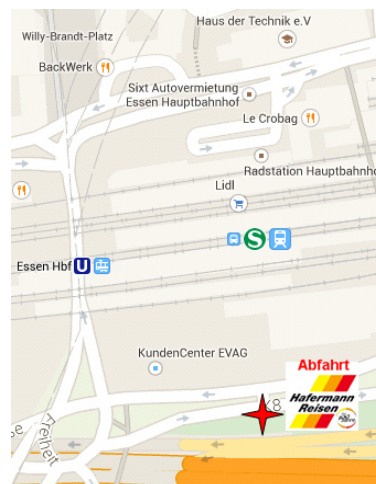

Wichtiger Hinweis:

Damit Sie schneller in Ihren Reisebus einsteigen können, setzen wir für Sie auch Taxis, Mietwagen und Kleinbusse ab Ihrem Zustiegsort ein.

Wir bitten Sie daher an Ihrer Abfahrtsstelle auch auf Taxis, Mietwagen und Kleinbusse zu achten, die mit Hafermann-Beschilderung gekennzeichnet sind.

Um Diebstählen vorzubeugen, bitten wir Sie, insbesondere auch an den Zustiegstellen auf Ihre persönlichen Wertgegenstände zu achten und Ihr Reisegepäck zu keiner Zeit unbeaufsichtigt zu lassen.

Abfahrtsort: Essen, Freiheit, Reisebushaltestelle am Südausgang Hbf

Unsere Empfehlung für Sie:

(Die An- & Abfahrt zur Ihrem Zustieg erfolgt auf eigene Kosten)

Erreichbarkeit Ihrer Abfahrtsstelle:

Bahn:

Haltestelle: Essen Hbf
Entfernung zur Abfahrtsstelle: ca. 300 Meter, Fußweg ca. 5 Minuten
Zugang durch Bahnhofoausgang: Südausgang / Freiheit,
direkt gegenüber Reisebushaltestelle

U-Bahn:

Haltestelle: Essen Hbf
Entfernung zur Abfahrtsstelle: ca. 250 Meter, Fußweg ca. 5 Minuten

Bus / Straßenbahn:

Haltestelle: Essen Hbf
Entfernung zur Abfahrtsstelle: ca. 350 Meter, Fußweg ca. 5 Minuten