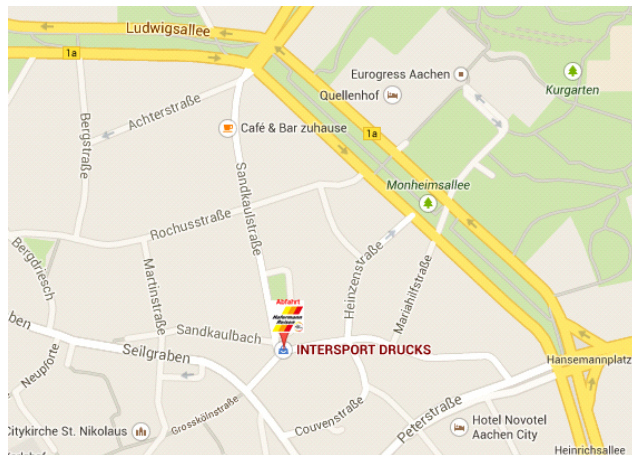

### Wichtiger Hinweis:

Damit Sie schneller in Ihren Reisebus einsteigen können, setzen wir für Sie auch Taxis, Mietwagen und Kleinbusse ab Ihrem Zustiegsort ein.

**Wir bitten Sie daher an Ihrer Abfahrtsstelle auch auf Taxis, Mietwagen und Kleinbusse zu achten, die mit Hafermann-Beschilderung gekennzeichnet sind.**

Sollte Ihre Abholung bis spätestens 10 Minuten nach der auf Ihren Reiseunterlagen angegebenen Abfahrtszeit nicht erfolgt sein, so kontaktieren Sie bitte umgehend unseren Notdienst unter der **Notrufnummer 02302-20002222**. Vielen Dank.

### **Abfahrtsort: Aachen, Reisebushaltestelle Sandkaulstr., am Sporthaus Drucks**

### **Taxi:**

Taxistand: Hansemanplatz  
Entfernung zur Abfahrtsstelle: ca. 500 Meter  
Örtlicher Taxi-Kontakt: Taxi Blum  
Telefon: 0241-1898555

*Wir wünschen Ihnen bereits heute eine angenehme Reise und freuen uns, Sie an Bord begrüßen zu dürfen.*