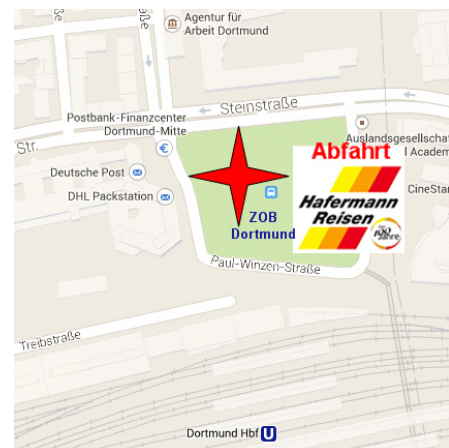

Wichtiger Hinweis:

Damit Sie schneller in Ihren Reisebus einsteigen können, setzen wir für Sie auch Taxis, Mietwagen und Kleinbusse ab Ihrem Zustiegsort ein.

Wir bitten Sie daher an Ihrer Abfahrtsstelle auch auf Taxis, Mietwagen und Kleinbusse zu achten, die mit Hafermann-Beschilderung gekennzeichnet sind.

Um Diebstählen vorzubeugen, bitten wir Sie, insbesondere auch an den Zustiegstellen auf Ihre persönlichen Wertgegenstände zu achten und Ihr Reisegepäck zu keiner Zeit unbeaufsichtigt zu lassen.

**Abfahrtsort: Dortmund, ZOB
Steinstr.,
Bussteig 1**

Unsere Empfehlung für Sie:

(Die An- & Abfahrt zur Ihrem Zustieg erfolgt auf eigene Kosten)

Erreichbarkeit Ihrer Abfahrtsstelle:

Bahn:

Haltestelle: Dortmund Hbf
Entfernung zur Abfahrtsstelle: ca. 250 Meter, Fußweg ca. 5 – 10 Minuten
Zugang durch Bahnhofsausgang: Nordausgang / Steinstr.

U-Bahn:

Haltestelle: Dortmund Hbf
Entfernung zur Abfahrtsstelle: ca. 270 Meter, Fußweg ca. 5 – 10 Minuten

Bus:

Haltestelle: Dortmund Hbf
Entfernung zur Abfahrtsstelle: je nach Buslinie ca. 50 – 350 Meter,
Fußweg ca. 3 – 10 Minuten