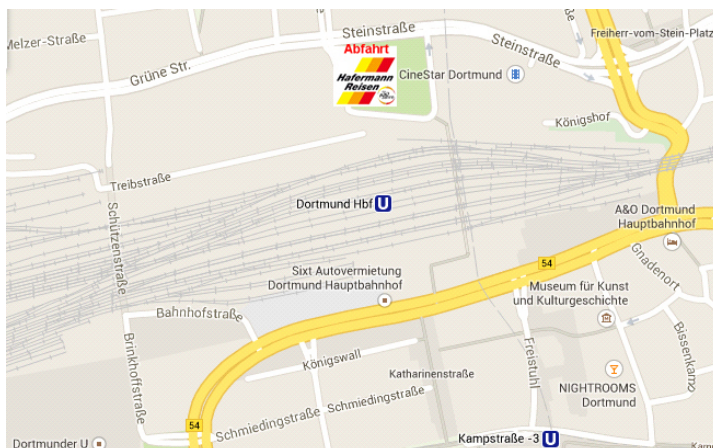

Wichtiger Hinweis:

Damit Sie schneller in Ihren Reisebus einsteigen können, setzen wir für Sie auch Taxis, Mietwagen und Kleinbusse ab Ihrem Zustiegsort ein.

Wir bitten Sie daher an Ihrer Abfahrtsstelle auch auf Taxis, Mietwagen und Kleinbusse zu achten, die mit Hafermann-Beschilderung gekennzeichnet sind.

Um Diebstählen vorzubeugen, bitten wir Sie, insbesondere auch an den Zustiegstellen auf Ihre persönlichen Wertgegenstände zu achten und Ihr Reisegepäck zu keiner Zeit unbeaufsichtigt zu lassen.

**Abfahrtsort: Dortmund, ZOB
Steinstr.,
Bussteig 1**

Unsere Empfehlung für Sie:

(Die An- & Abfahrt zur Ihrem Zustieg erfolgt auf eigene Kosten)

Erreichbarkeit Ihrer Abfahrtsstelle:

Bahn:

Haltestelle: Dortmund Hbf
Entfernung zur Abfahrtsstelle: ca. 250 Meter, Fußweg ca. 5 – 10 Minuten
Zugang durch Bahnhofsausgang: Nordausgang / Steinstr.

U-Bahn:

Haltestelle: Dortmund Hbf
Entfernung zur Abfahrtsstelle: ca. 270 Meter, Fußweg ca. 5 – 10 Minuten

Bus:

Haltestelle: Dortmund Hbf
Entfernung zur Abfahrtsstelle: je nach Buslinie ca. 50 – 350 Meter,
Fußweg ca. 3 – 10 Minuten