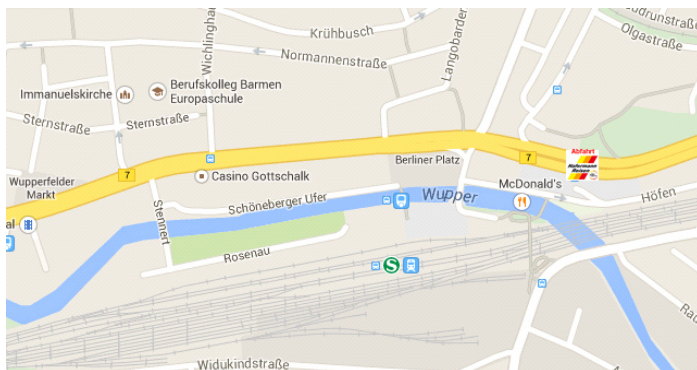

Wichtiger Hinweis:

Damit Sie schneller in Ihren Reisebus einsteigen können, setzen wir für Sie auch Taxis, Mietwagen und Kleinbusse ab Ihrem Zustiegsort ein.

Wir bitten Sie daher an Ihrer Abfahrtsstelle auch auf Taxis, Mietwagen und Kleinbusse zu achten, die mit Hafermann-Beschilderung gekennzeichnet sind.

Sollte Ihre Abholung bis spätestens 10 Minuten nach der auf Ihren Reiseunterlagen angegebenen Abfahrtszeit nicht erfolgt sein, so kontaktieren Sie bitte umgehend unseren Notdienst unter der **Notrufnummer 02302-20002222**. Vielen Dank.

Um Diebstählen vorzubeugen, bitten wir Sie, insbesondere auch an den Zustiegstellen auf Ihre persönlichen Wertgegenstände zu achten und Ihr Reisegepäck zu keiner Zeit unbeaufsichtigt zu lassen.

**Abfahrtsort: Wuppertal-Oberbarmen,
Berlinerstr. 206,
Reisebushaltestelle nahe KIK**

Unsere Empfehlung für Sie:

(Die An- & Abfahrt zur Ihrem Zustieg erfolgt auf eigene Kosten)

Erreichbarkeit Ihrer Abfahrtsstelle:

Bahn:

Haltestelle: Wuppertal-Oberbarmen
Entfernung zur Abfahrtsstelle: ca. 350 Meter, Fußweg ca. 5 Minuten,
barrierefreier Zugang möglich
Zugang durch Bahnhofsausgang: Berliner Platz