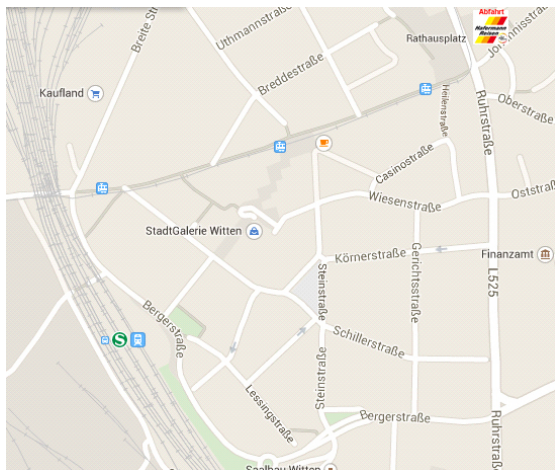

### Wichtiger Hinweis:

Damit Sie schneller in Ihren Reisebus einsteigen können, setzen wir für Sie auch Taxis, Mietwagen und Kleinbusse ab Ihrem Zustiegsort ein.

**Wir bitten Sie daher an Ihrer Abfahrtsstelle auch auf Taxis, Mietwagen und Kleinbusse zu achten, die mit Hafermann-Beschilderung gekennzeichnet sind.**

Sollte Ihre Abholung bis spätestens 10 Minuten nach der auf Ihren Reiseunterlagen angegebenen Abfahrtszeit nicht erfolgt sein, so kontaktieren Sie bitte umgehend unseren Notdienst unter der **Notrufnummer 02302-20002222**. Vielen Dank.

Um Diebstählen vorzubeugen, bitten wir Sie, insbesondere auch an den Zustiegstellen auf Ihre persönlichen Wertgegenstände zu achten und Ihr Reisegepäck zu keiner Zeit unbeaufsichtigt zu lassen.

**Abfahrtsort: Witten,  
Kornmarkt,  
Parkplatz quer vor der Johanniskirche**

### **Bahn:**

Haltestelle:

Witten Hbf

Entfernung zur Abfahrtsstelle:

ca. 750 Meter, Fußweg ca. 10-15 Minuten,  
barrierefreier Zugang möglich

Zugang durch Bahnhofsausgang:

Zentrum / Bergerstraße