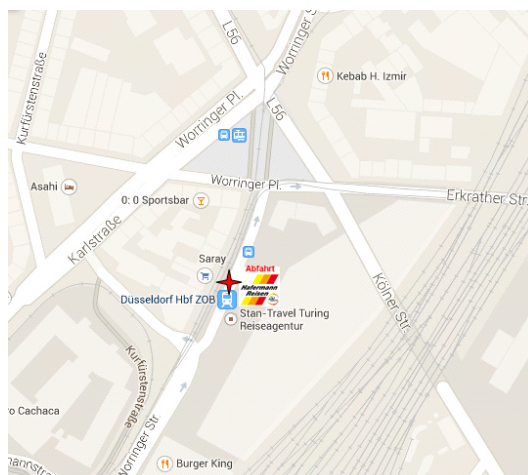

Wichtiger Hinweis:

Damit Sie schneller in Ihren Reisebus einsteigen können, setzen wir für Sie auch Taxis, Mietwagen und Kleinbusse ab Ihrem Zustiegsort ein.

Wir bitten Sie daher an Ihrer Abfahrtsstelle auch auf Taxis, Mietwagen und Kleinbusse zu achten, die mit Hafermann-Beschilderung gekennzeichnet sind.

Um Diebstählen vorzubeugen, bitten wir Sie, insbesondere auch an den Zustiegstellen auf Ihre persönlichen Wertgegenstände zu achten und Ihr Reisegepäck zu keiner Zeit unbeaufsichtigt zu lassen.

**Abfahrtsort: Düsseldorf, ZOB
Worringerstr. 109,
gegenüber Restaurant Hünkar**

Unsere Empfehlung für Sie:

(Die An- & Abfahrt zur Ihrem Zustieg erfolgt auf eigene Kosten)

Erreichbarkeit Ihrer Abfahrtsstelle:

Bahn:

Haltestelle: Düsseldorf Hbf
Entfernung zur Abfahrtsstelle: ca. 400 Meter, Fußweg ca. 10 Minuten, barrierefreier Zugang möglich
Zugang durch Bahnhofsausgang: Konrad-Adenauer-Platz

Haltestelle: Worringer Platz
Entfernung zur Abfahrtsstelle: ca. 150 Meter, Fußweg ca. 3 Minuten, barrierefreier Zugang möglich

Bitte informieren Sie sich bei Anreise mit dem ÖPNV rechtzeitig über Ihre Verbindungen.