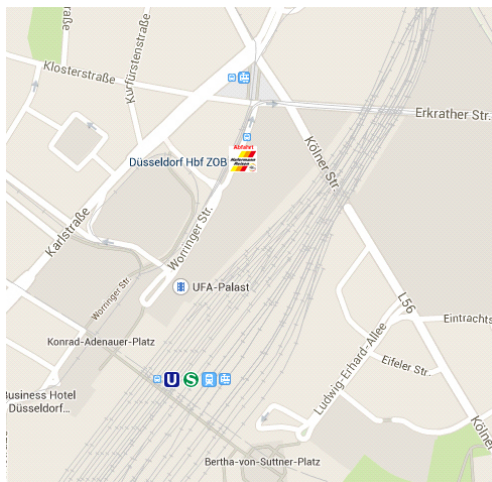

Wichtiger Hinweis:

Damit Sie schneller in Ihren Reisebus einsteigen können, setzen wir für Sie auch Taxis, Mietwagen und Kleinbusse ab Ihrem Zustiegsort ein.

Wir bitten Sie daher an Ihrer Abfahrtsstelle auch auf Taxis, Mietwagen und Kleinbusse zu achten, die mit Hafermann-Beschilderung gekennzeichnet sind.

Um Diebstählen vorzubeugen, bitten wir Sie, insbesondere auch an den Zustiegstellen auf Ihre persönlichen Wertgegenstände zu achten und Ihr Reisegepäck zu keiner Zeit unbeaufsichtigt zu lassen.

**Abfahrtsort: Düsseldorf, ZOB
Worringerstr. 109,
gegenüber Restaurant Hünkar**

Unsere Empfehlung für Sie:

(Die An- & Abfahrt zur Ihrem Zustieg erfolgt auf eigene Kosten)

Erreichbarkeit Ihrer Abfahrtsstelle:

Bahn:

Haltestelle: Düsseldorf Hbf
Entfernung zur Abfahrtsstelle: ca. 400 Meter, Fußweg ca. 10 Minuten, barrierefreier Zugang möglich
Zugang durch Bahnhofsausgang: Konrad-Adenauer-Platz

Haltestelle: Worringer Platz
Entfernung zur Abfahrtsstelle: ca. 150 Meter, Fußweg ca. 3 Minuten, barrierefreier Zugang möglich

Bitte informieren Sie sich bei Anreise mit dem ÖPNV rechtzeitig über Ihre Verbindungen.